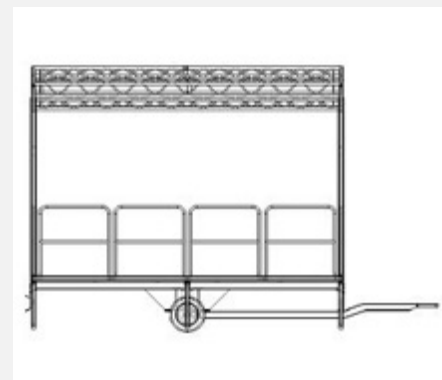

Mobile Trailerbühne smart Stage 20 20 qm mit Pultdach

Das professionelle Bühnenformat für kleine Shows, Kundgebungen, DJs

- auffallende Formgebung
- extrem kurze Bauzeit:
Nach 30 min ist die Bühne spielbereit
- benötigtes Zugfahrzeug: PKW
- dreiteiliges Podium, Bühnenbelag aus rutsch- und wasserfester Siebdruckplatte
- einachsiger Bühnenanhänger mit Auflaufbremse und schwenkbarer Deichsel
- zwei Kurbelstützen mit Klappstabilisatoren zur schnellen und sicheren Abstützung des Mittelschiffs
- zweiteiliges Planendach aus Standard-Traversen mit Gasfeder-Unterstützung

	Podium	Dach
Breite	4,95 m	5,00 m
Tiefe	4,17 m	4,65 m
Höhe	0,85 – 1,15 m	4,21 m
Lichte		3,06 m
Fläche	21 qm	23 qm
Tragfähigkeit	525 kg/qm	600 kg verteilt
Eigengewicht	1,6 t	