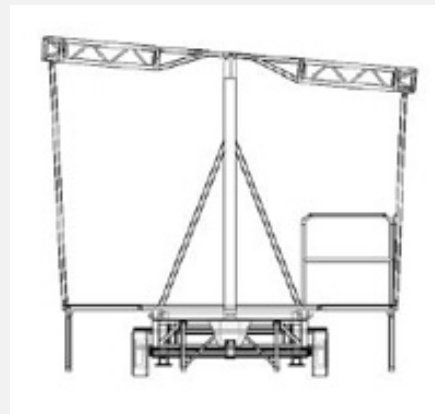

Mobile Trailerbühne smart Stage 20 20 qm mit Pultdach

Das professionelle Bühnenformat für kleine Shows, Kundgebungen, DJs

- auffallende Formgebung
- extrem kurze Bauzeit:
Nach 30 min ist die Bühne spielbereit
- benötigtes Zugfahrzeug: PKW
- dreiteiliges Podium, Bühnenbelag aus rutsch- und wasserfester Siebdruckplatte
- einachsiger Bühnenanhänger mit Auflaufbremse und schwenkbarer Deichsel
- zwei Kurbelstützen mit Klappstabilisatoren zur schnellen und sicheren Abstützung des Mittelschiffs
- zweiteiliges Planendach aus Standard-Traversen mit Gasfeder-Unterstützung

	Podium	Dach
Breite	4,95 m	5,00 m
Tiefe	4,17 m	4,65 m
Höhe	0,85 – 1,15 m	4,21 m
Lichte		3,06 m
Fläche	21 qm	23 qm
Tragfähigkeit	525 kg/qm	600 kg verteilt
Eigengewicht	1,6 t	